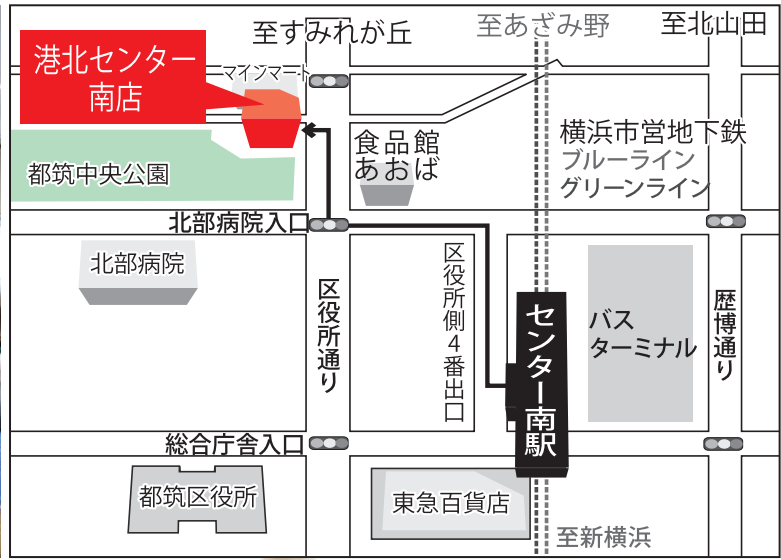

都筑中央公園となり
横浜市営地下鉄ブルーライン「センター南」駅4番出口より徒歩7分

〒224-0032
神奈川県横浜市都筑区茅ヶ崎中央 58-1

FAX 045-949-0321

メール senter@marusan.com

霊園・墓所、墓石、仏壇・仏具、贈答品のご用命は **マルサン**
◎営業時間/10時~18時 ◎木曜定休(祝祭日は営業)

0120-886-840

キリトリ線

■ご利用の前に必ずお読み下さい。