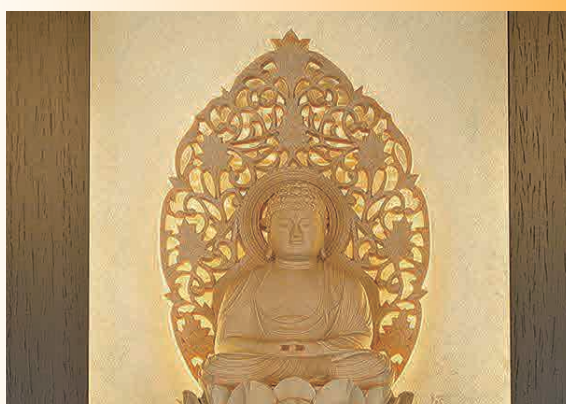

現代の生活空間に合うデザインの中に
凛とした佇まいが印象的なお仏壇です。

展示イメージ

サイズ
高さ 130cm
横幅 45cm
奥行 40cm

照明

荘源さを感じる後光照明。低電力で
耐用年数が長く、発熱量が少ない安
全な照明です。

下台

専用の経机は、お盆の時などにも便
利です。仏壇に収納できるので、普
段使いでは場所を取りません。

仕 様 ■ 上台輪・台輪／ウォールナット厚板貼り 戸板／ウォールナット薄板貼り
主要な芯材／MDF 表面仕上げ／ウレタン仕上 オープン塗装 原産国／日本